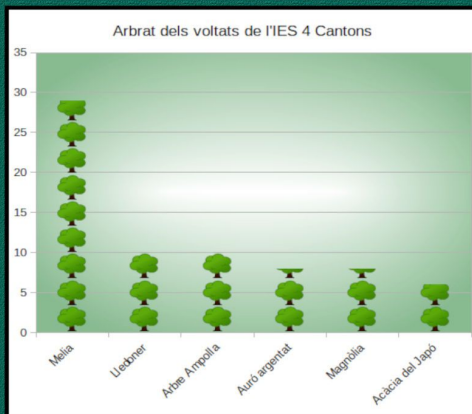

MAPEIG DE L'ARBRAT DELS VOLTANTS DE L'IES 4 CANTONS

Ubicació

Àrea considerada

Creació de l'APP

Pantalla informativa de cada arbre

Geolocalització de l'arbrat per tipus

Logotip de l'APP

DESCARREGA L'APP PER ANDROID