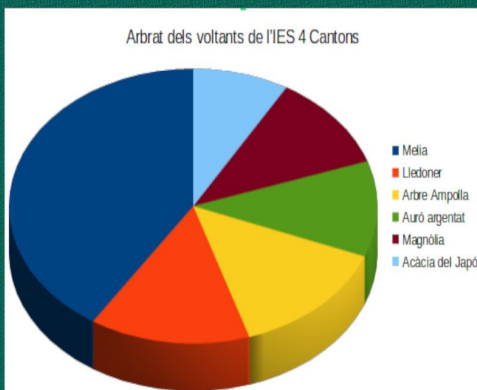

MAPEIG DE L'ARBRAT DELS VOLTANTS DE L'IES 4 CANTONS

Ubicació

Àrea considerada

Creació de l'APP

Pantalla informativa de cada arbre

Geolocalització de l'arbrat per tipus

Logotip de l'APP

DESCARREGA L'APP PER ANDROID