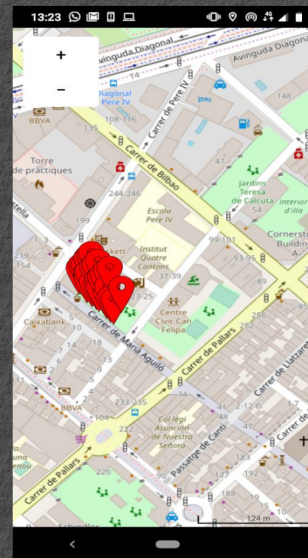

MAPEIG DE L'ARBRAT DELS VOLTANTS DE L'IES 4 CANTONS

Ubicació

Àrea considerada

Creació de l'APP

Pantalla informativa de cada arbre

Geolocalització de l'arbrat per tipus

Logotip de l'APP

DESCARREGA L'APP PER ANDROID